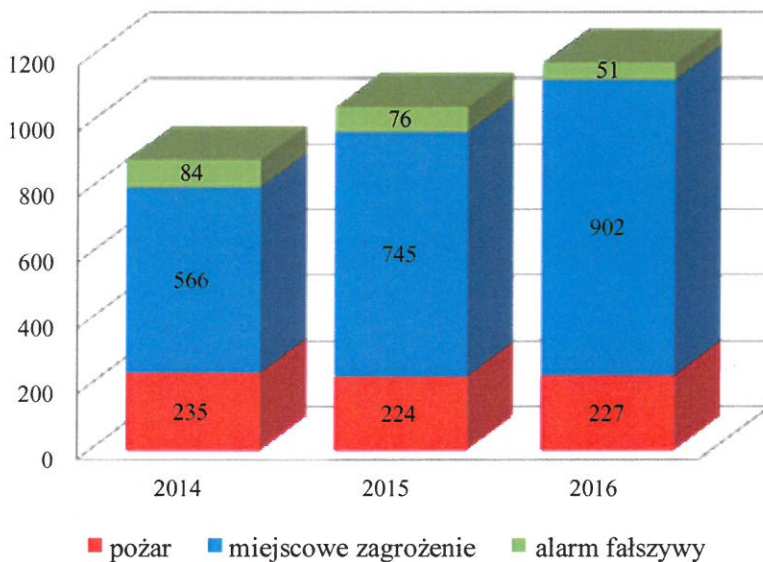

**KOMENDA POWIATOWA
PAŃSTWOWEJ STRAŻY POŻARNEJ
w Pucku
84 – 100 Puck, ul. Mestwina 11**

Puck, dnia marca 2017 r.

PR.0760.4.2.2017.MH

**Rada Miasta Helu
ul. Wiejska 50
84-150 Hel**

W nawiązaniu do pisma z dnia 22 marca 2017 r. Komendant Powiatowy Państwowej Straży Pożarnej w Pucku na potrzeby omówienia oceny stanu bezpieczeństwa i porządku publicznego na terenie miasta Helu w 2016 roku przygotował poniższe informacje.

Ilość zdarzeń na terenie powiatu w latach 2014—2016.

Ilość zdarzeń na terenie powiatu w latach 2014 - 2016.

	pożar	miejscowe zagrożenie	alarm fałszywy	suma
2014	235	566	84	885
2015	224	745	76	1045
2016	227	902	51	1180

W mieście Hel w 2016 roku doszło do 55 zdarzeń, co stanowi 5% ogólnej liczby zdarzeń na terenie powiatu.

W 2016 roku doszło do 11 pożarów, wszystkie zakwalifikowano jako małe. Liczba pożarów na 1000 mieszkańców wyniosła 3,06, przy średniej na terenie powiatu 2,87, jednak porównując do roku 2015 zmalała o połowę.

Liczba osób poszkodowanych w zdarzeniach w 2016 roku wyniosła 6, w tym 1 ofiara śmiertelna.

W 52 zdarzeniach brało udział 97 pojazdów oraz 434 osoby.

W 2016 roku odnotowano 3 alarmy fałszywe.

Na teren miasta 13 razy przyjeżdżały jednostki spoza gminy.