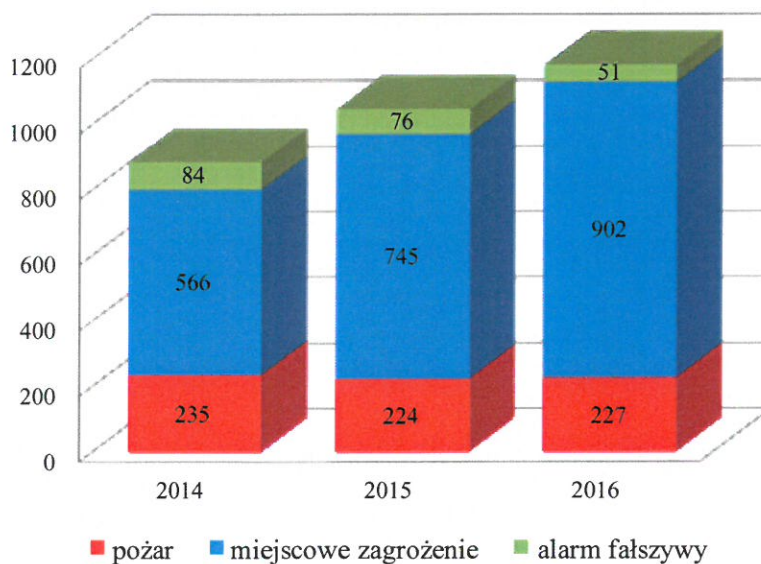

**KOMENDA POWIATOWA  
PAŃSTWOWEJ STRAŻY POŻARNEJ  
w Pucku  
84 – 100 Puck, ul. Mestwina 11**

Puck, dnia ..... marca 2017 r.

PR.0760.4.2.2017.MH

**Rada Miasta Helu  
ul. Wiejska 50  
84-150 Hel**

W nawiązaniu do pisma z dnia 22 marca 2017 r. Komendant Powiatowej Państwowej Straży Pożarnej w Pucku na potrzeby omówienia oceny stanu bezpieczeństwa i porządku publicznego na terenie miasta Helu w 2016 roku przygotował poniższe informacje.

Ilość zdarzeń na terenie powiatu w latach 2014—2016.

## Ilość zdarzeń na terenie powiatu w latach 2014 - 2016.

	pożar	miejscowe zagrożenie	alarm fałszywy	suma
<b>2014</b>	235	566	84	885
<b>2015</b>	224	745	76	1045
<b>2016</b>	227	902	51	1180

W mieście Hel w 2016 roku doszło do 55 zdarzeń, co stanowi 5% ogólnej liczby zdarzeń na terenie powiatu.

Liczba osób poszkodowanych w zdarzeniach w 2016 roku wyniosła 6, w tym 1 ofiara śmiertelna.

W 52 zdarzeniach brało udział 97 pojazdów oraz 434 osoby.

W 2016 roku odnotowano 3 alarmy fałszywe.

Na teren miasta 13 razy przyjeżdżały jednostki spoza gminy.