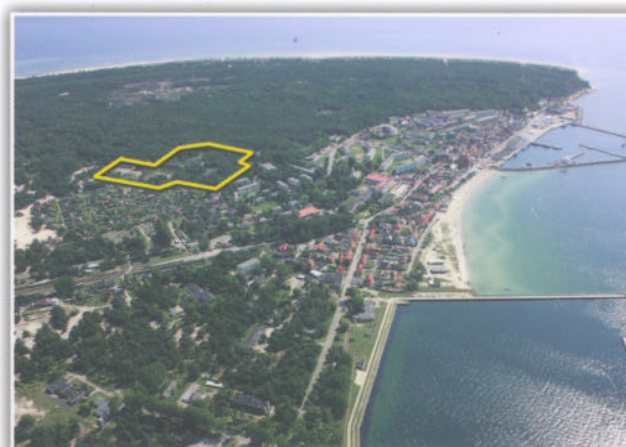

AGENCJA
MIENIA
WOJSKOWEGO

HEL
ul. Przybyszewskiego
woj. pomorskie

Powierzchnia gruntu: 5,8111 ha

Powierzchnia użytkowa: 4.169 m²

Ilość budynków: 15

Współrzędne GPS:

N: 54° 36'38.48" E: 18° 48'29.15"

Możliwość wykorzystania

mieszkaniowo - usługowe
rekreacyjne

Media

elektryczność

woda

gaz

kanalizacja

Połączenia komunikacyjne

droga wojewódzka 216

www.amw.com.pl