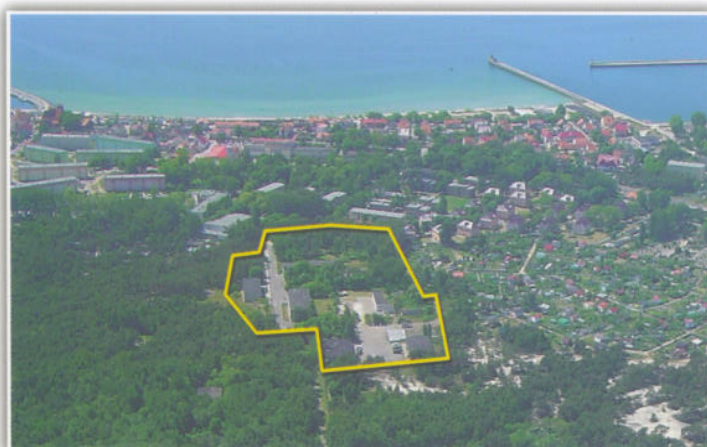

AGENCJA
MIENIA
WOJSKOWEGO

HEL
ul. Przybyszewskiego
woj. pomorskie

Powierzchnia gruntu: 5,8111 ha

Powierzchnia użytkowa: 4.169 m²

Ilość budynków: 15

Współrzędne GPS:

N: 54° 36'38.48" E: 18° 48'29.15"

Możliwość wykorzystania

mieszkaniowo - usługowe
rekreacyjne

Media

elektryczność

woda

gaz

kanalizacja

Połączenia komunikacyjne

droga wojewódzka 216

www.amw.com.pl