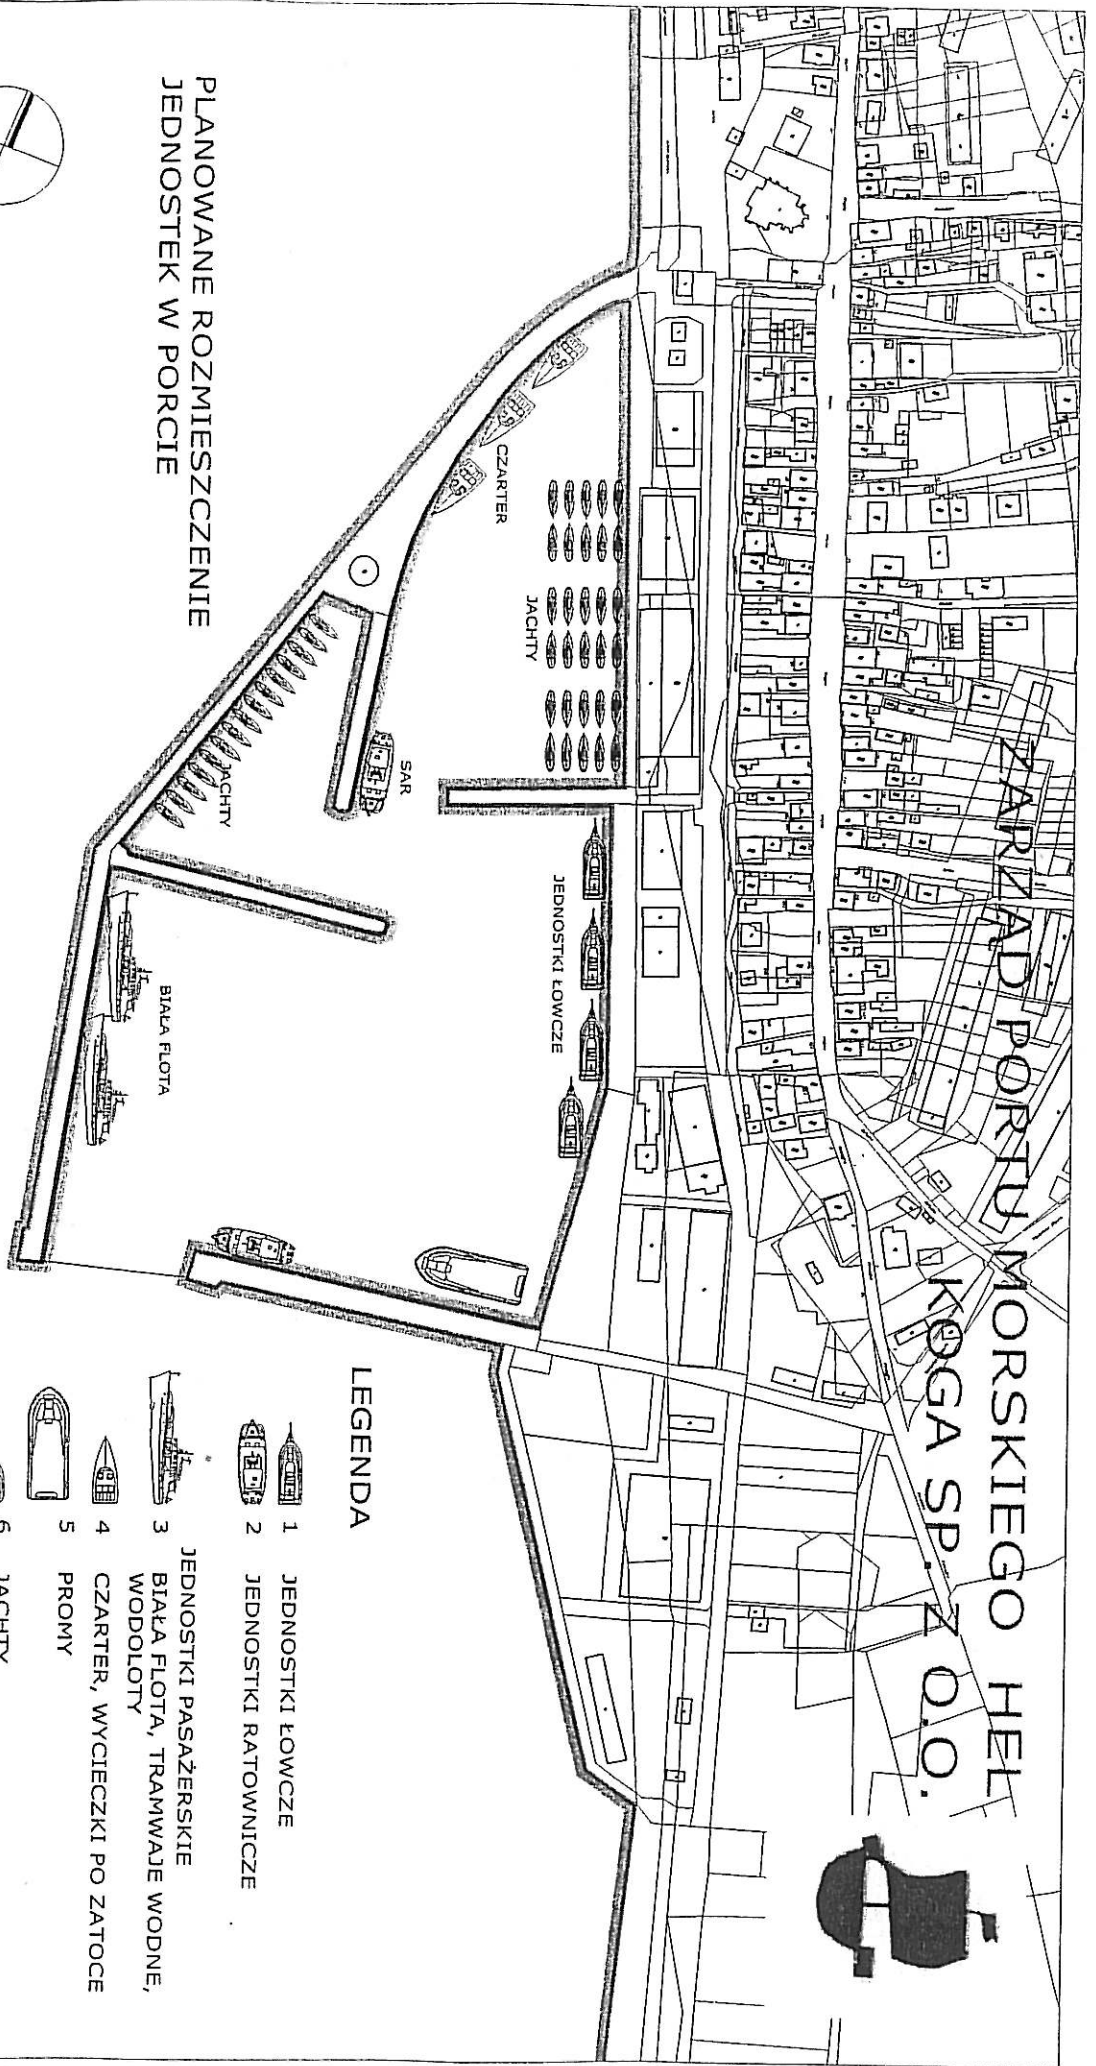

ZARZĄD PORTU MORSKIEGO HEL
KOGA SP. Z O.O.

PLANOWANE ROZMIESZCZENIE
JEDNOSTEK W PORCIE

LEGENDA

- 1 JEDNOSTKI LOWNICZE
 - 2 JEDNOSTKI RATOWNICZE
 - 3 JEDNOSTKI PASAŻERSKIE
 - 4 CZARTER, WYCIECZKI PO ZATOCE
 - 5 PROMY
 - 6 JACHTY
- BIAŁA FLOTA, TRAMWAJE WODNE, WODOŁOTY