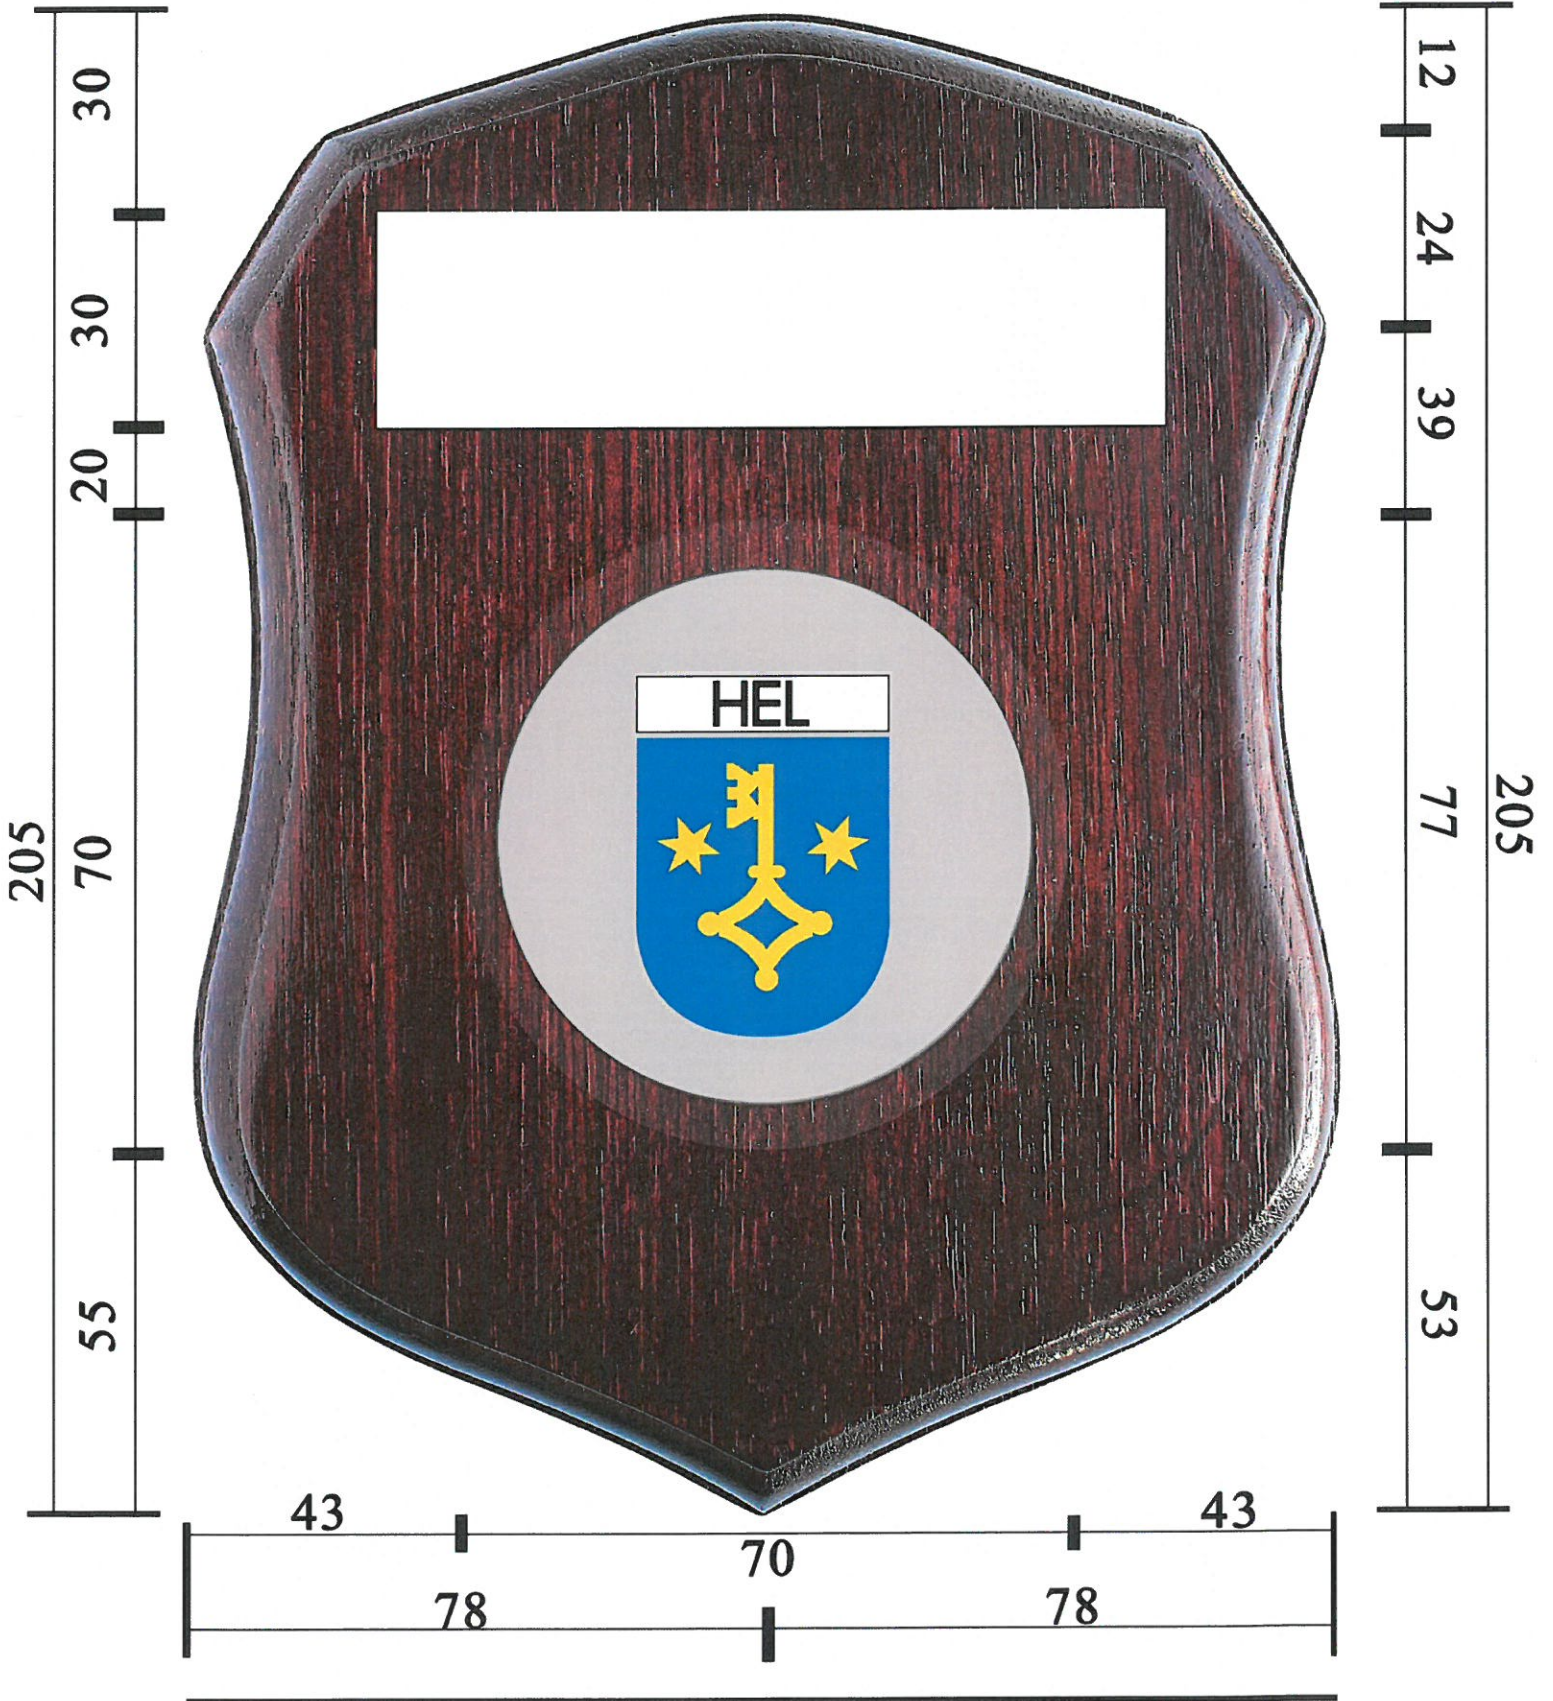

156

wymiary podano w milimetrach
Medal "Honorowy Obywatel Miasta Helu"

W centrum podkładki drewnianej koloru mahoniowego jest okrągły medal pamiątkowy. W jego środku na srebrnym tle znajduje się herb miasta Helu. Nad medalem widnieje prostokątna tabliczka, na której umieszczony jest napis informujący o uhonorowaniu danej osoby.

Wymiary podano w milimetrach

Pamiątkowa miniaturka składa się z prostokątnej tabliczki i okrągłego medalu, które są koloru srebrnego. Całość połączona jest ozdobną spinką. Na tabliczce widnieje napis „Honorowy Obywatel Miasta Helu”. W środku medalu znajduje się herb miasta Helu.