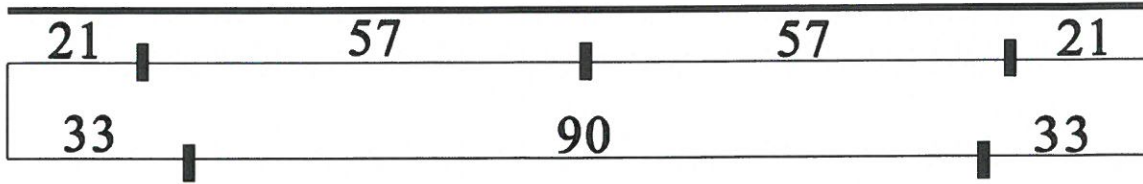

156

wymiary podano w milimetrach
Medal "Honorowy Obywatel Miasta Helu"

W centrum podkładki drewnianej koloru mahoniowego jest okrągły medal pamiątkowy. W jego środku na srebrnym tle znajduje się herb miasta Helu. Nad medalem widnieje prostokątna tabliczka, na której umieszczony jest napis informujący o uhonorowaniu danej osoby.

Wymiary podano w milimetrach

Pamiątkowa miniaturka składa się z prostokątnej tabliczki i okrągłego medalu, które są koloru srebrnego. Całość połączona jest ozdobną spinką. Na tabliczce widnieje napis „Honorowy Obywatel Miasta Helu”. W środku medalu znajduje się herb miasta Helu.